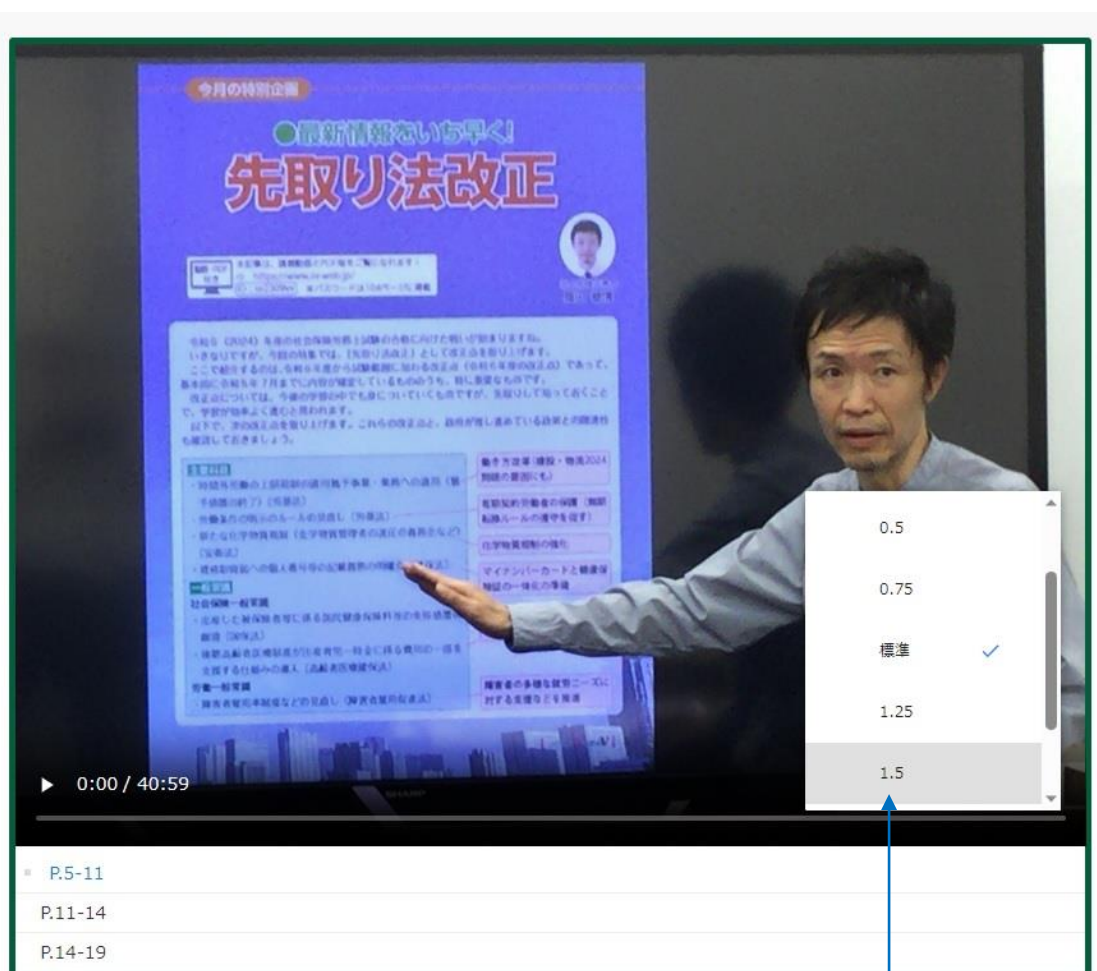

**Q 「特別企画」「科目別講座」「法改正ゼミ」の動画視聴にあたって、「再生速度」の設定をすることはできますか？**

A

トップページのサンプル動画については、再生速度を設定することができませんが、ログインして視聴する「特別企画」「科目別講座」「法改正ゼミ」については、再生速度を設定することができます。

画面右下の「：」をマウスで左クリックすると「再生速度」が表示され、さらに左クリックすると、0.5から1.5まで5段階の速度が表示されますので、好みの速度を選択してご視聴ください。

- ① 画面右下の「：」をマウスで左クリック
- ② 「再生速度」が表示され、さらに左クリックすると、上図のとおり5段階の速度が表示されます。